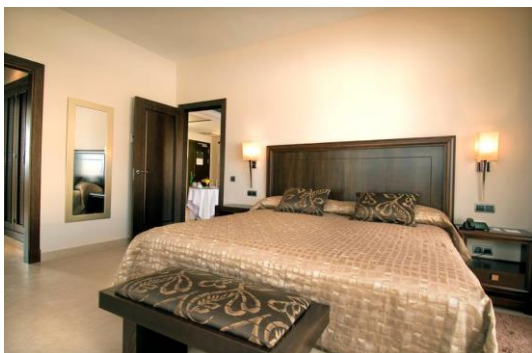

Habitación doble de uso individual: 55 € Iva incluido
Desayuno buffet: 12 € desayuno Express: 4 €

Apartamento 1 dormitorio: 95 € (4 pers.) Iva incluido
Apartamento 2 dormitorios: 119 € (6 pers.) Iva incluido

[HOTEL LOS NAREJOS **](#), en Avda. de la Constitución, de Los Narejos, TEL.: 968/575634

Hab. Doble en alojamiento y desayuno: 59 €, iva incl.
Hab. Individual en alojamiento y desayuno: 32 €, iva incl.
Teléfono: 968/575634

ALOJAMIENTO EN CARTAGENA, a 20 kms. de IFEPA

[HOTEL LOS HABANEROS ***](#), en Calle San Diego, 60, Cartagena. Tel.: 968/ 505250

Hab. Doble: 45 €, y 63 € con desayuno incluido (iva incl.)
Hab. Individual: 40 € y 49 € con desayuno incluido (iva incl.)

[HOTEL SERCOTEL ALFONSO XIII ****](#), en Paseo Alfonso XIII, 40. Cartagena,
Tel: 968/520000

Hab. Doble: 69 €. Iva. Incluido
Hab. Individual: 65 € Iva incluido

Desayuno buffet: 6 € por persona